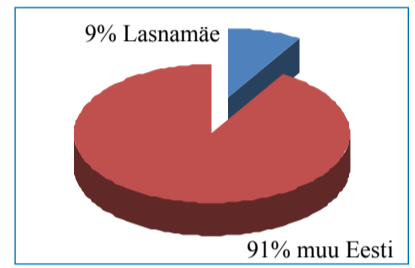

Rõõmustav uudis tervisespordi sõpradele!

MTÜ Vireo Tervis ja Sport alustab koostöös Hasartmängumaksu nõukoguga tervisespordipäevade korraldamist Tallinnas. Tervisespordipäev on mõnus vaheldus igapäevasele tööle ja võib nakatada inimesi spordipisikuga. Tähtis ei ole keha-kaal, treenitus ega vanus. Tervisespordipäev on jõukohane igähele! Tervisespordipäeva sihtrühmaks on üle 35-aastased inimesed, kes ei tegele aktiivselt tervisespordiga.

Esimene tervisespordipäev toimub 29.01.2012 kell 10:00-14:00 Tallinna Spordihallis (Herne tn 30)

Tervisespordipäeva viivad läbi füsioterapeudid.

Tervisespordipäev koosneb neljast osast:

1) tervisliku seisundi hindamine
2) miniseminar – kuidas valida treeningkoormust?
3) gruppitreening
4) individuaalne tagasiside tervisliku seisundi hindamise tulemustele

Tervisliku seisundi hindamine

- kaalumine ja kehamassiindeksi arvutamine
- vöö- ja puusaümbermõõdu mõõtmine ja suhte arvutamine
- vererõhu mõõtmine
- Polari Fitness Test treenituse väljaselgitamiseks
- treeningpulsi arvutamine