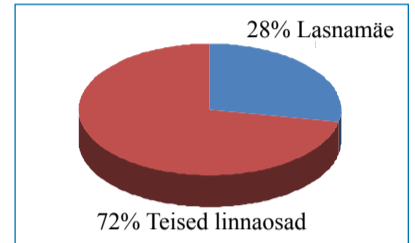

Rõõmustav uudis tervisespordi sõpradele!

MTÜ Vireo Tervis ja Sport alustab koostöös Hasartmängumaksu nõukoguga tervisespordipäevade korraldamist Tallinnas. Tervisespordipäev on mõnus vaheldus igapäevasele tööle ja võib nakatada inimesi spordipisikuga. Tähtis ei ole keha-kaal, treenitus ega vanus. Tervisespordipäev on jõukohane igähele! Tervisespordipäeva sihtrühmaks on üle 35-aastased inimesed, kes ei tegele aktiivselt tervisespordiga.

Esimene tervisespordipäev toimub 29.01.2012 kell 10:00-14:00 Tallinna Spordihallis (Herne tn 30)

Tervisespordipäeva viivad läbi füsioterapeudid.

Tervisespordipäev koosneb neljast osast:

1) tervisliku seisundi hindamine
2) miniseminar – kuidas valida treeningkoormust?
3) gruppitreening
4) individuaalne tagasiside tervisliku seisundi hindamise tulemustele

Tervisliku seisundi hindamine

- kaalumine ja kehamassiindeksi arvutamine
- vöö- ja puusaümbermõõdu mõõtmine ja suhte arvutamine
- vererõhu mõõtmine
- Polari Fitness Test treenituse väljaselgitamiseks
- treeningpulsi arvutamine