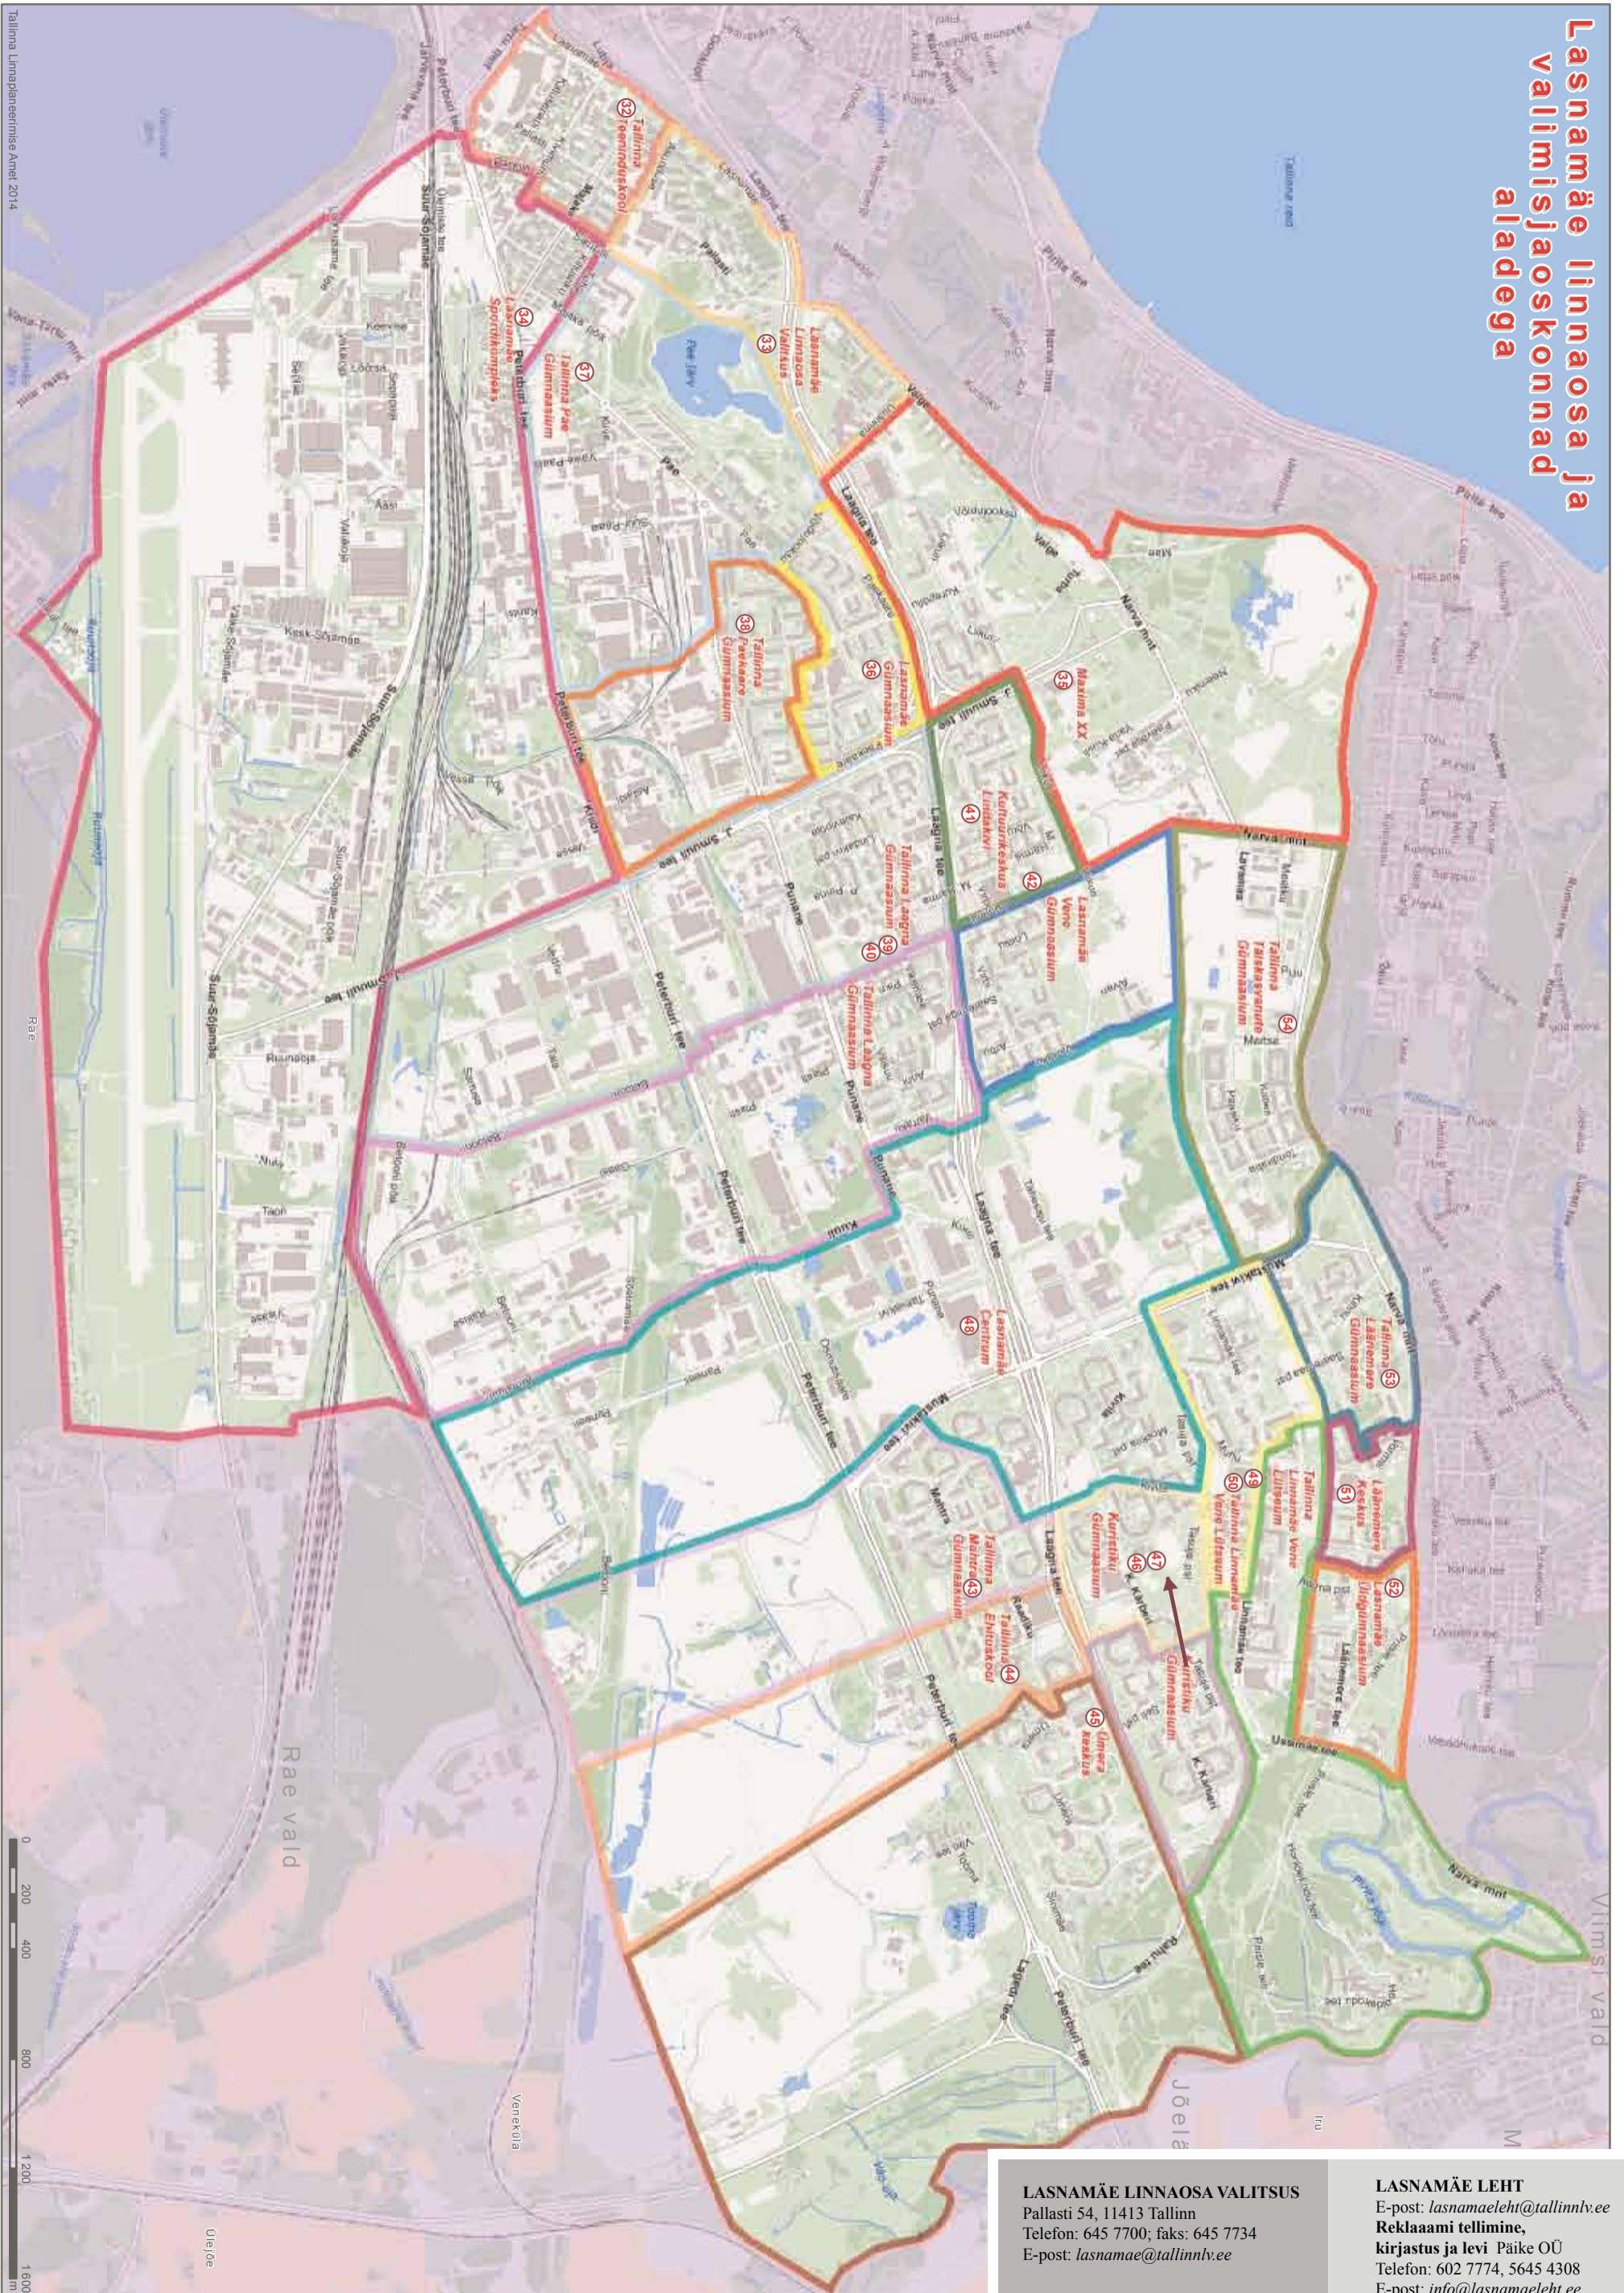

Lasnamäe linnaosa ja valimisjaoskonnad aladega

LASNAMÄE LINNAOSA VALITSUS
Pallasti 54, 11413 Tallinn
Telefon: 645 7700; faks: 645 7734
E-post: lasnamae@tallinnlv.ee

LASNAMÄE LEHT
E-post: lasnamaeleht@tallinnlv.ee
Reklaami tellimine,
kirjastus ja levi Päike OÜ
Telefon: 602 7774, 5645 4308
E-post: info@lasnamaeleht.ee